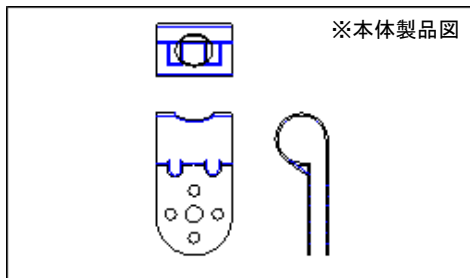

# カガパイプハウス部品

## ユニバーサルL

パイプを十字形(固定, 可変), T字形(固定, 可変), L字形(固定, 可変), X字形(固定, 可変), 平行等に取り付けることができます。

※使用例 ユニバーサルL22

ユニバーサルL 規格表

規格A	1箱入数
19	500
22	400
25	400
28	300
32	300

※ ボルト、ナットは入っていません

取付方によって使用ネジが違うため  
必要なネジと数量をご指定ください。

## ユニバーサルT

※使用例 ユニバーサルT42

ユニバーサルT 規格表

規格A	1箱入数
32	500
38	400
42	400
48	300

※ ボルト、ナットは入っていません

※ 板厚 1.2mm

※ 巾 25mm

※ 穴 φ10.5m/m 2ヶ所