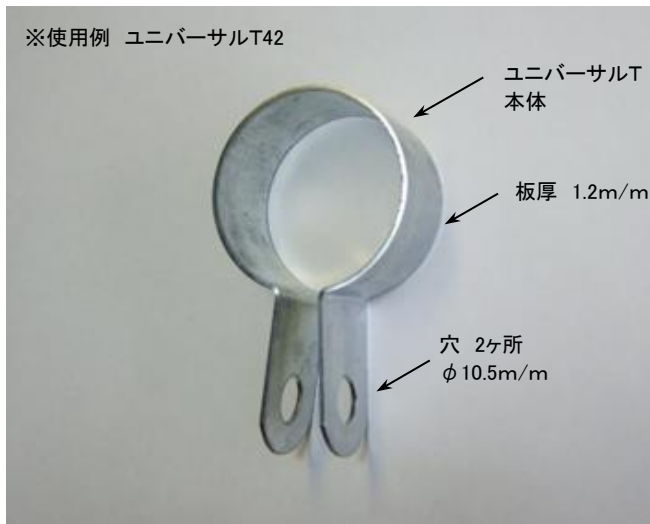

# カガパイプハウス部品

## ユニバーサルL

パイプを十字形(固定, 可変), T字形(固定, 可変), L字形(固定, 可変), X字形(固定, 可変), 平行等に取り付けることができます。

※使用例 ユニバーサルL22

ユニバーサルL 規格表

規格A	1箱入数
19	500
22	400
25	400
28	300
32	300

※ ボルト、ナットは入っていません

取付方によって使用ネジが違うため  
必要なネジと数量をご指定ください。

## ユニバーサルT

※使用例 ユニバーサルT42

ユニバーサルT 規格表

規格A	1箱入数
32	500
38	400
42	400
48	300

※ ボルト、ナットは入っていません

※ 板厚 1.2mm

※ 巾 25mm

※ 穴 φ10.5m/m 2ヶ所