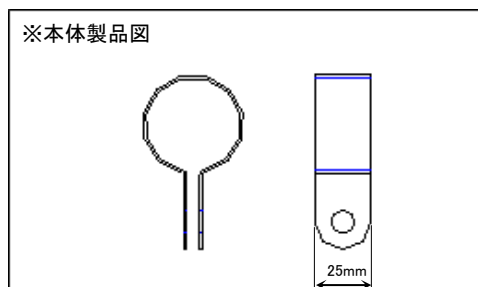

## ユニバーサルL

パイプを十字形(固定, 可変), T字形(固定, 可変), L字形(固定, 可変), X字形(固定, 可変), 平行等に取り付けることができます。

※使用例 ユニバーサルL22

ユニバーサルL 規格表

規格A	1箱入数
19	500
22	400
25	400
28	300
32	300

※ ボルト、ナットは入っていません

取付方によって使用ネジが違うため  
必要なネジと数量をご指定ください。

## ユニバーサルT

※使用例 ユニバーサルT42

ユニバーサルT 規格表

規格A	1箱入数
32	500
38	400
42	400
48	300

※ ボルト、ナットは入っていません

※ 板厚 1.2mm

※ 巾 25mm

※ 穴 φ10.5m/m 2ヶ所