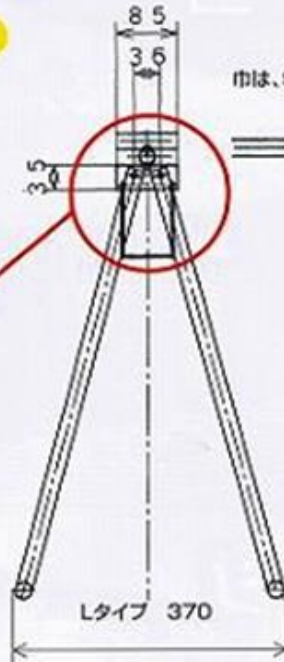

# フードベンチ

ガツシリ丈夫!

Lタイプ

ワンタッチでパツ!と開き、カチツ★と止まり、直管パイプは簡単セット!

シートクロス金具で簡単セット!

カチツとロック

巾は、90cm 120cm 180cmの3タイプ

予告なく仕様を変更する事がありますので、ご了承ください。