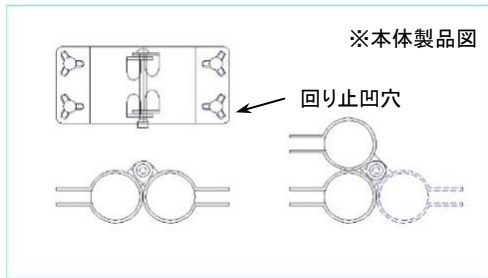

新蝶番

ドア用の蝶番です。

新蝶番 規格表

規格AxB	1箱入数	使用ネジ(ナット付)
19x19	300	5x20
19x22	300	5x20
19x25	300	5x20
22x22	300	5x20
22x25	250	5x20
25x25	250	5x20

規格	ネジ径x長さ
	5x20

規格	ネジ径
	5