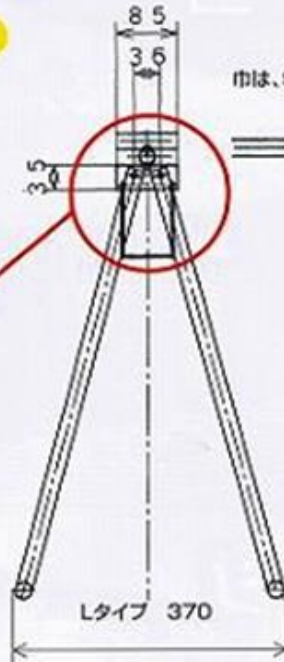

# シートベンチ

ガツシリ丈夫!

Lタイプ

ワンタッチでパツ!と開き、カチツ★と止まり、直管パイプは簡単セット!

シートクロス金具で簡単セット!

カチツとロック

巾は、90cm 120cm 180cmの3タイプ

予告なく仕様を変更する事がありますので、ご了承ください。