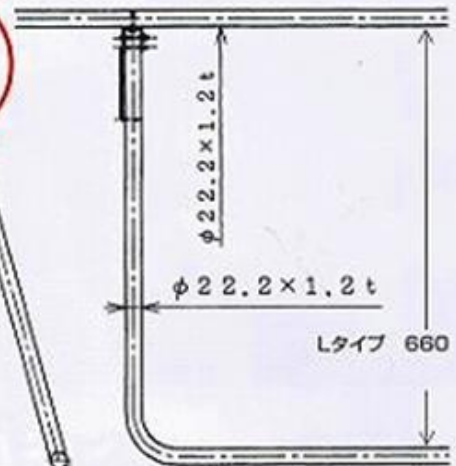

# シートベンチ

ガツシリ丈夫!

Lタイプ

ワンタッチでパツ!と開き、カチツ★と止まり、直管パイプは簡単セット!

シートクロス金具で簡単セット!

カチツとロック

巾は、90cm 120cm 180cmの3タイプ

予告なく仕様を変更する事がありますので、ご了承ください。