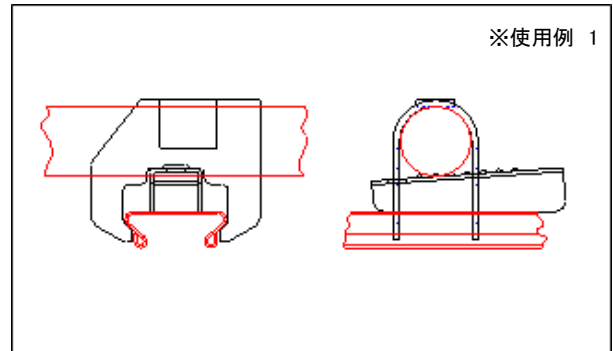

ビニクロス

パイプとビニレールを十字形に固定します。

使用例 1、2 のように1つの本体がクサビの打ち込みかたで2通りの使い方を選べます。

ビニクロス 規格表

規格A	1箱入数
19	500
22	400
25	400
28	300
32	300