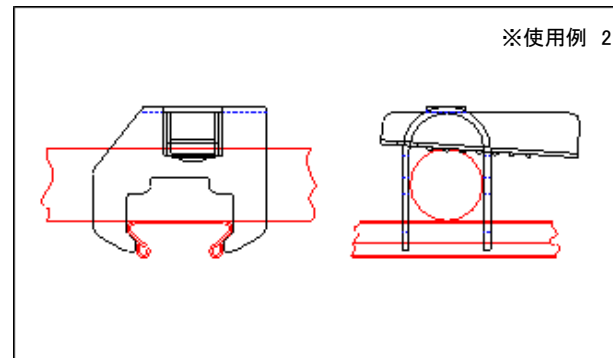

ビニクロス

パイプとビニレールを十字形に固定します。

使用例 1、2 のように1つの本体がクサビの打ち込みかたで2通りの使い方を選べます。

ビニクロス 規格表

規格A	1箱入数
19	500
22	400
25	400
28	300
32	300