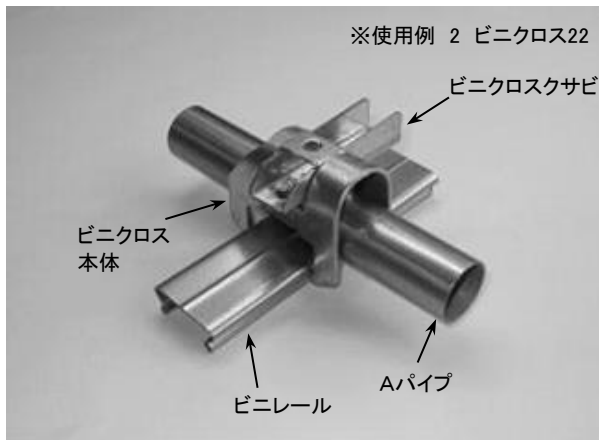

ビニクロス

パイプとビニレールを十字形に固定します。

使用例 1、2 のように1つの本体がクサビの打ち込みかたで2通りの使い方を選べます。

ビニクロス 規格表

規格A	1箱入数
19	500
22	400
25	400
28	300
32	300