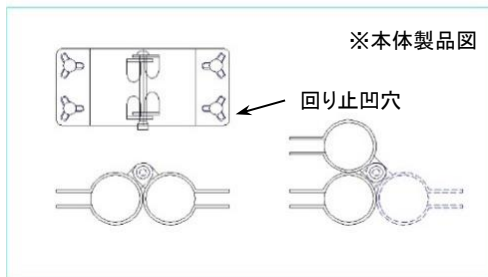

新蝶番

ドア用の蝶番です。

新蝶番 規格表

規格AxB	1箱入数	使用ネジ(ナット付)
19x19	300	5x20
19x22	300	5x20
19x25	300	5x20
22x22	300	5x20
22x25	250	5x20
25x25	250	5x20

規格 ネジ径x長さ
5x20

規格 ネジ径
5

新引き手

製造予定

ドア用の引き手です。

新引き手 規格表

規格AxB	1箱入数	使用ネジ(ナット付)
19x19	製造予定	5x20

規格 ネジ径x長さ
5x20

規格 ネジ径
5