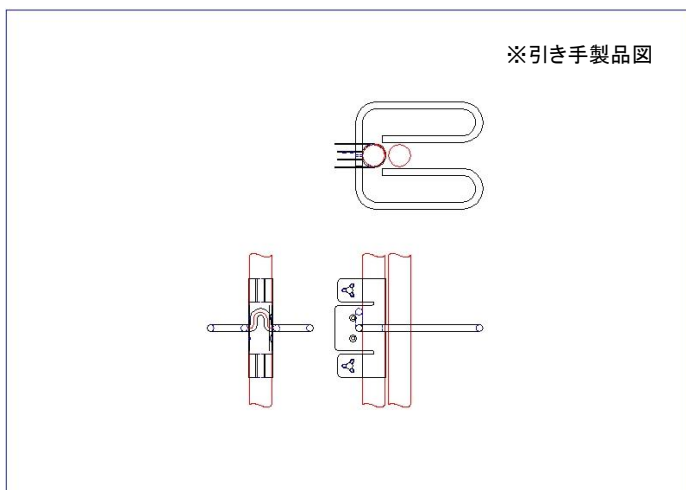

新蝶番

ドア用の蝶番です。

新蝶番 規格表

規格AxB	1箱入数	使用ネジ(ナット付)
19x19	300	5x20
19x22	300	5x20
19x25	300	5x20
22x22	300	5x20
22x25	250	5x20
25x25	250	5x20

規格 ネジ径x長さ
5x20

規格 ネジ径
5

新引き手

製造予定

ドア用の引き手です。

新引き手 規格表

規格AxB	1箱入数	使用ネジ(ナット付)
19x19	製造予定	5x20

規格 ネジ径x長さ
5x20

規格 ネジ径
5