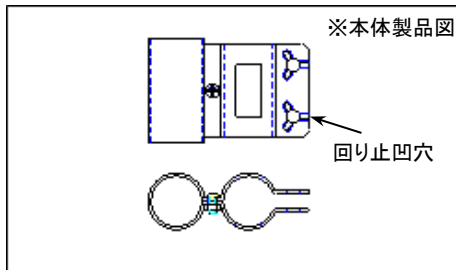

蝶番

ドア用の蝶番です。

蝶番 規格表

規格AxB	1箱入数	使用ネジ(ナット付)
19x19	400	5x20
22x22	300	5x20

規格	ネジ径x長さ
	5x20

規格	ネジ径
	5

引き手

ドア用の引き手です。

引き手 規格表

規格AxB	1箱入数	使用ネジ(ナット付)
19x19	500	5x20、5x30

規格	ネジ径x長さ
	5x20
	5x30

規格	ネジ径
	5