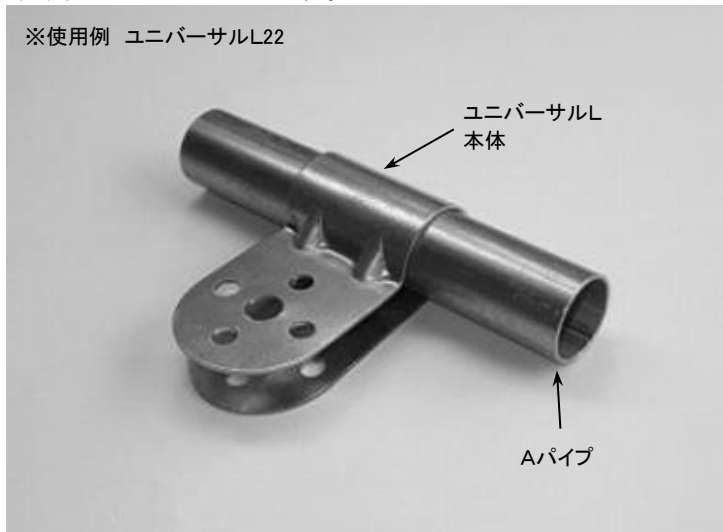

カガパイプハウス部品

ユニバーサルL

パイプを十字形(固定, 可変), T字形(固定, 可変), L字形(固定, 可変), X字形(固定, 可変), 平行等に取り付けることができます。

※使用例 ユニバーサルL22

ユニバーサルL 規格表

規格A	1箱入数
19	500
22	400
25	400
28	300
32	300

※ ボルト、ナットは入っていません

取付方によって使用ネジが違うため
必要なネジと数量をご指定ください。

ユニバーサルT

※使用例 ユニバーサルT42

ユニバーサルT 規格表

規格A	1箱入数
32	500
38	400
42	400
48	300

※ ボルト、ナットは入っていません

※ 板厚 1.2mm

※ 巾 25mm

※ 穴 φ10.5m/m 2ヶ所