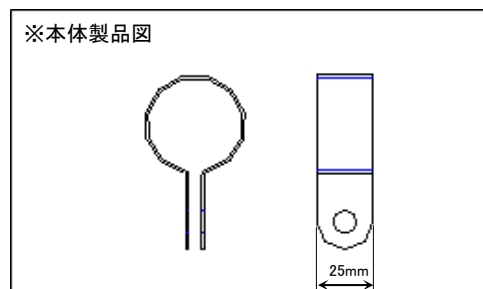

カガパイプハウス部品

ユニバーサルL

パイプを十字形(固定, 可変), T字形(固定, 可変), L字形(固定, 可変), X字形(固定, 可変), 平行等に取り付けることができます。

※使用例 ユニバーサルL22

ユニバーサルL 規格表

規格A	1箱入数
19	500
22	400
25	400
28	300
32	300

※ ボルト、ナットは入っていません

取付方によって使用ネジが違うため
必要なネジと数量をご指定ください。

ユニバーサルT

※使用例 ユニバーサルT42

ユニバーサルT 規格表

規格A	1箱入数
32	500
38	400
42	400
48	300

※ ボルト、ナットは入っていません

※ 板厚 1.2mm

※ 巾 25mm

※ 穴 φ10.5m/m 2ヶ所