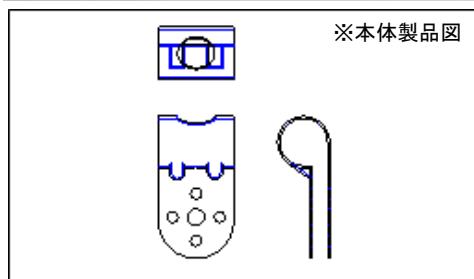

カガパイプハウス部品

ユニバーサルL

パイプを十字形(固定, 可変), T字形(固定, 可変), L字形(固定, 可変), X字形(固定, 可変), 平行等に取り付けることができます。

※使用例 ユニバーサルL22

ユニバーサルL 規格表

規格A	1箱入数
19	500
22	400
25	400
28	300
32	300

※ ボルト、ナットは入っていません

取付方によって使用ネジが違うため
必要なネジと数量をご指定ください。

ユニバーサルT

※使用例 ユニバーサルT42

ユニバーサルT 規格表

規格A	1箱入数
32	500
38	400
42	400
48	300

※ ボルト、ナットは入っていません

※ 板厚 1.2mm

※ 巾 25mm

※ 穴 φ10.5m/m 2ヶ所