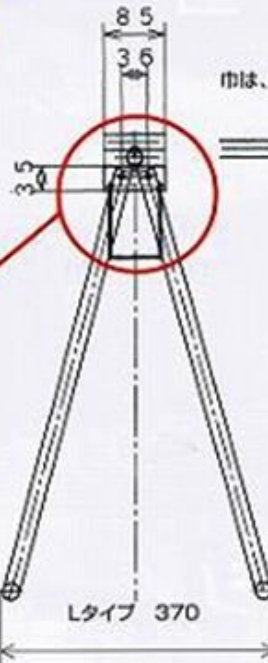

シートベンチ

ガツシリ丈夫!

Lタイプ

ワンタッチでパツ!と開き、カチツ★と止まり、直管パイプは簡単セット!

シートクロス金具で簡単セット!

カチツつとロック

巾は、90cm 120cm 180cmの3タイプ

予告なく仕様を変更する事がありますので、ご了承ください。