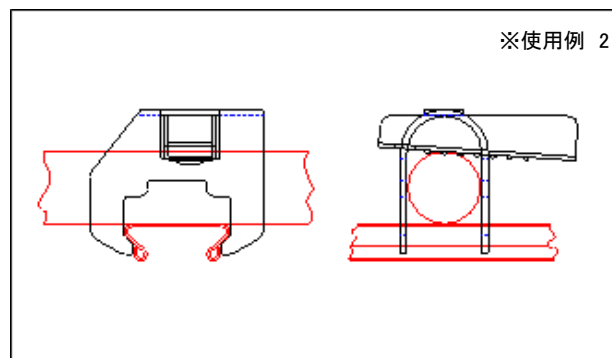

# カガパイプハウス部品

## ビニクロス

パイプとビニレールを十字形に固定します。

使用例 1、2 のように1つの本体がクサビの打ち込みかたで2通りの使い方を選べます。

ビニクロス 規格表

規格A	1箱入数
19	500
22	400
25	400
28	300
32	300