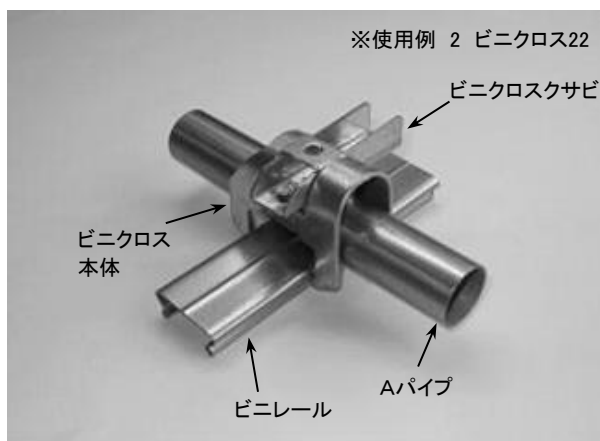

# カガパイプハウス部品

## ビニクロス

パイプとビニレールを十字形に固定します。

使用例 1、2 のように1つの本体がクサビの打ち込みかたで2通りの使い方を選べます。

ビニクロス 規格表

規格A	1箱入数
19	500
22	400
25	400
28	300
32	300