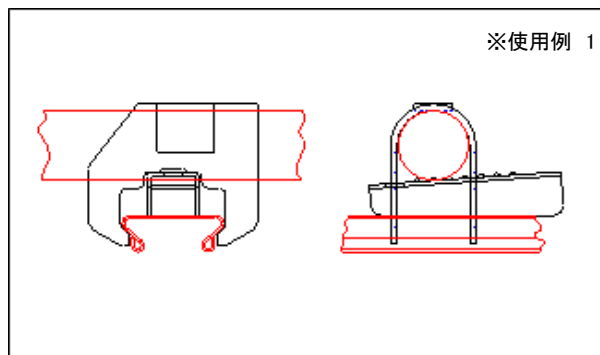

# カガパイプハウス部品

## ビニクロス

パイプとビニレールを十字形に固定します。

使用例 1、2 のように1つの本体がクサビの打ち込みかたで2通りの使い方を選べます。

ビニクロス 規格表

規格A	1箱入数
19	500
22	400
25	400
28	300
32	300