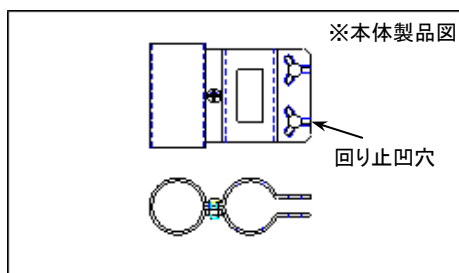

カガパイプハウス部品

蝶番

ドア用の蝶番です。

蝶番 規格表

規格AxB	1箱入数	使用ネジ(ナット付)
19x19	400	5x20
22x22	300	5x20

規格	ネジ径x長さ
	5x20

規格	ネジ径
	5

引き手

ドア用の引き手です。

引き手 規格表

規格AxB	1箱入数	使用ネジ(ナット付)
19x19	500	5x20、5x30

規格	ネジ径x長さ
	5x20
	5x30

規格	ネジ径
	5