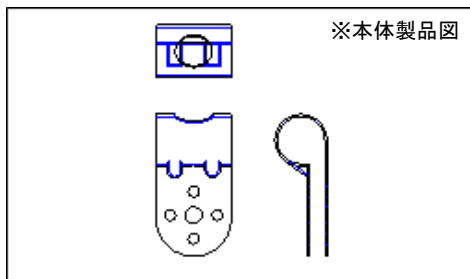

カガパイプハウス部品

ユニバーサルL

パイプを十字形(固定, 可変), T字形(固定, 可変), L字形(固定, 可変), X字形(固定, 可変), 平行等に
取り付けることができます。

※使用例 ユニバーサルL22

ユニバーサルL 規格表

規格A	1箱入数
19	500
22	400
25	400
28	300
32	300

※ ボルト、ナットは入っていません

取付方によって使用ネジが違うため
必要なネジと数量をご指定ください。

ユニバーサルT

※使用例 ユニバーサルT42

ユニバーサルL 規格表

規格A	1箱入数
32	-
38	-
42	-
48	-

※ ボルト、ナットは入っていません

※ 板厚 1.2mm

※ 巾 25mm

※ 穴 φ10.5m/m 2ヶ所