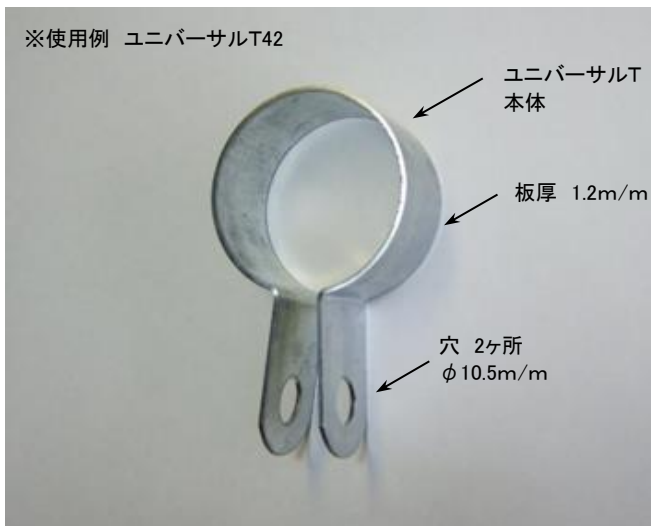

カガパイプハウス部品

ユニバーサルL

パイプを十字形(固定, 可変), T字形(固定, 可変), L字形(固定, 可変), X字形(固定, 可変), 平行等に
取り付けることができます。

※使用例 ユニバーサルL22

ユニバーサルL 規格表

規格A	1箱入数
19	500
22	400
25	400
28	300
32	300

※ ボルト、ナットは入っていません

取付方によって使用ネジが違うため
必要なネジと数量をご指定ください。

ユニバーサルT

※使用例 ユニバーサルT42

ユニバーサルL 規格表

規格A	1箱入数
32	-
38	-
42	-
48	-

※ ボルト、ナットは入っていません

※ 板厚 1.2mm

※ 巾 25mm

※ 穴 φ10.5m/m 2ヶ所