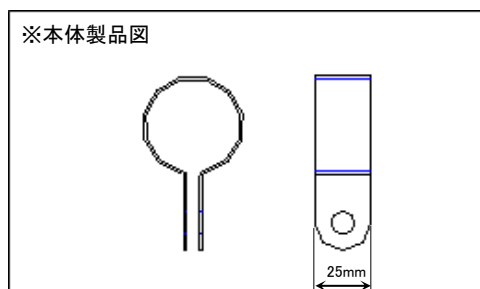

カガパイプハウス部品

ユニバーサルL

パイプを十字形(固定, 可変), T字形(固定, 可変), L字形(固定, 可変), X字形(固定, 可変), 平行等に
取り付けることができます。

※使用例 ユニバーサルL22

ユニバーサルL 規格表

規格A	1箱入数
19	500
22	400
25	400
28	300
32	300

※ ボルト、ナットは入っていません

取付方によって使用ネジが違うため
必要なネジと数量をご指定ください。

ユニバーサルT

※使用例 ユニバーサルT42

ユニバーサルL 規格表

規格A	1箱入数
32	-
38	-
42	-
48	-

※ ボルト、ナットは入っていません

※ 板厚 1.2mm

※ 巾 25mm

※ 穴 φ10.5m/m 2ヶ所