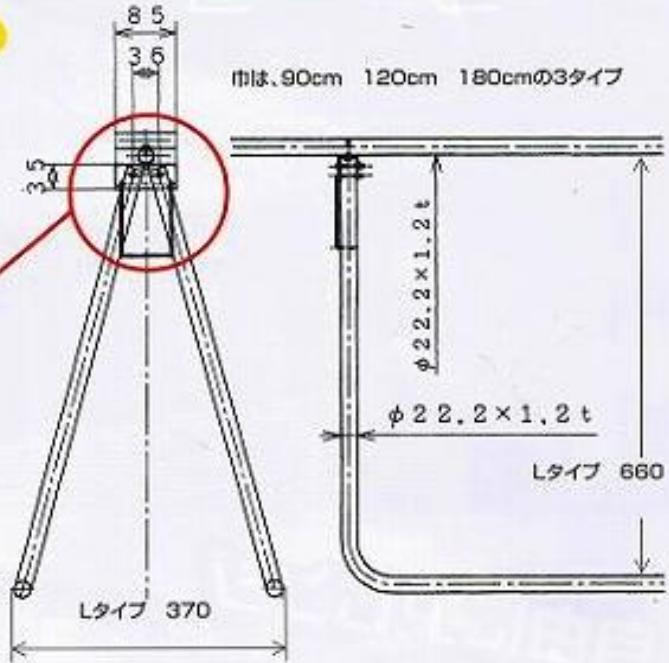

シートベンチ

ガツシリ丈夫!

Lタイプ

ワンタッチでパツ!と開き、カチツ★と止まり、直管パイプは簡単セット!

カチツと
ロック

予告なく仕様を変更する事がありますので、ご了承ください。

ワンタッチで組み立て!

組み立て前