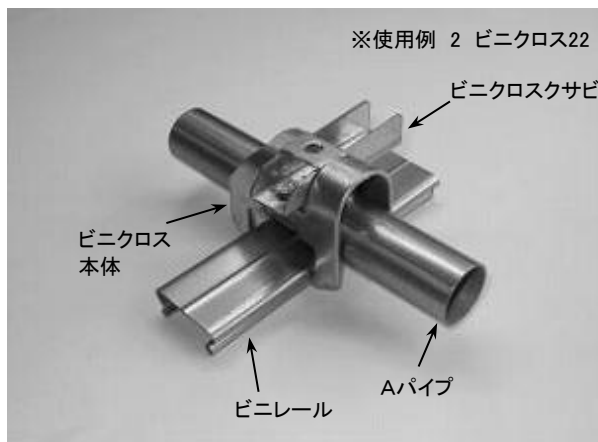

## ビニクロス

パイプとビニレールを十字形に固定します。

使用例 1、2 のように1つの本体がクサビの打ち込みかたで2通りの使い方を選べます。

ビニクロス 規格表

規格A	1箱入数
19	500
22	400
25	400
28	300
32	300