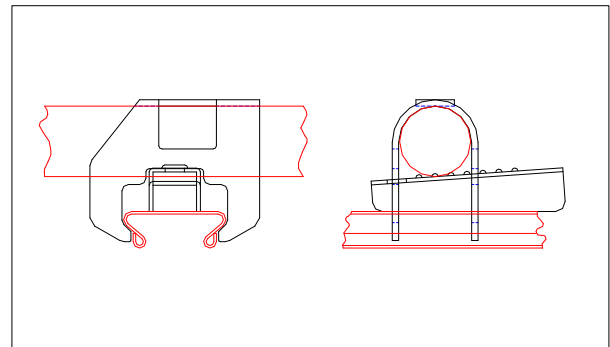

## ビニクロス

パイプとビニレールを十字形に固定します。

使用例 1、2 のように1つの本体がクサビの打ち込みかたで2通りの使い方を選べます。

ビニクロス 規格表

規格A	1箱入数
19	500
22	400
25	400
28	300
32	300