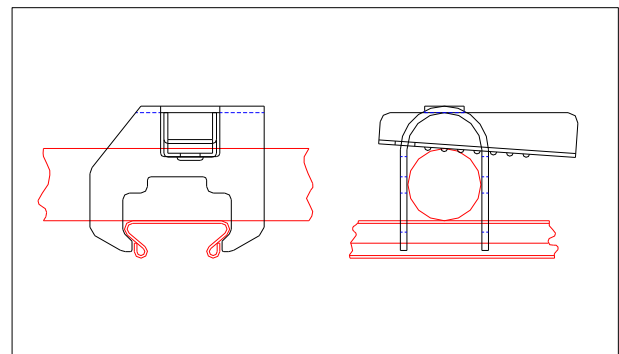

## ビニクロス

パイプとビニレールを十字形に固定します。

使用例 1、2 のように1つの本体がクサビの打ち込みかたで2通りの使い方を選べます。

ビニクロス 規格表

規格A	1箱入数
19	500
22	400
25	400
28	300
32	300