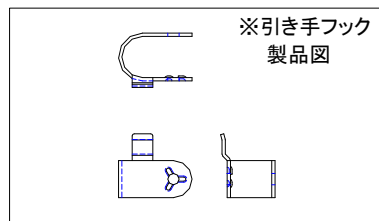

カガパイプハウス部品

蝶番

ドア用の蝶番です。

蝶番 規格表

規格AxB	1箱入数	使用ネジ(ナット付)
19x19	400	5x20
22x22	300	5x20

規格	ネジ径x長さ
	5x20

規格	ネジ径
	5

引き手

ドア用の引き手です。

引き手 規格表

規格AxB	1箱入数	使用ネジ(ナット付)
19x19	500	5x20、5x30

規格	ネジ径x長さ
	5x20
	5x30

規格	ネジ径
	5