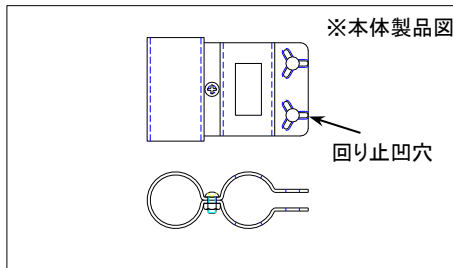

カガパイプハウス部品

蝶番

ドア用の蝶番です。

蝶番 規格表

規格AxB	1箱入数	使用ネジ(ナット付)
19x19	400	5x20
22x22	300	5x20

規格	ネジ径x長さ
	5x20

規格	ネジ径
	5

引き手

ドア用の引き手です。

引き手 規格表

規格AxB	1箱入数	使用ネジ(ナット付)
19x19	500	5x20、5x30

規格	ネジ径x長さ
	5x20
	5x30

規格	ネジ径
	5