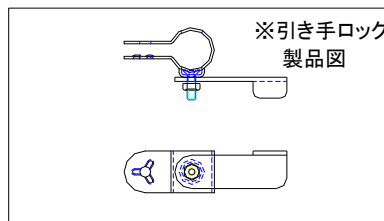

カガパイプハウス部品

蝶番

ドア用の蝶番です。

蝶番 規格表

規格AxB	1箱入数	使用ネジ(ナット付)
19x19	400	5x20
22x22	300	5x20

規格	ネジ径x長さ
	5x20

規格	ネジ径
	5

引き手

ドア用の引き手です。

引き手 規格表

規格AxB	1箱入数	使用ネジ(ナット付)
19x19	500	5x20、5x30

規格	ネジ径x長さ
	5x20
	5x30

規格	ネジ径
	5