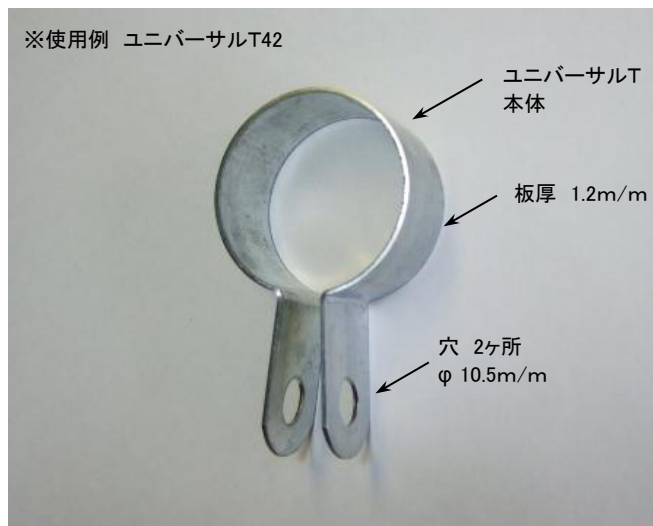

# カガパイプハウス部品

## ユニバーサルL

パイプを十字形(固定, 可変), T字形(固定, 可変), L字形(固定, 可変), X字形(固定, 可変), 平行等に取り付けることができます。

※使用例 ユニバーサルL22

ユニバーサルL 規格表

規格A	1箱入数
19	500
22	400
25	400
28	300
32	300

※ ボルト、ナットは入っていません

取付方によって使用ネジが違うため  
必要なネジと数量をご指定ください。

## ユニバーサルT

※使用例 ユニバーサルT42

ユニバーサルL 規格表

規格A	1箱入数
32	-
38	-
42	-
48	-

※ ボルト、ナットは入っていません

※ 板厚 1.2mm

※ 巾 25mm

※ 穴 φ 10.5m/m 2ヶ所