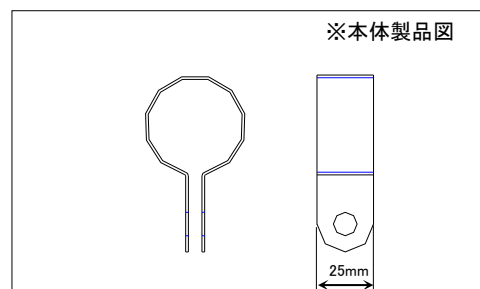

## ユニバーサルL

パイプを十字形(固定, 可変), T字形(固定, 可変), L字形(固定, 可変), X字形(固定, 可変), 平行等に取り付けることができます。

※使用例 ユニバーサルL22

ユニバーサルL 規格表

規格A	1箱入数
19	500
22	400
25	400
28	300
32	300

※ ボルト、ナットは入っていません

取付方によって使用ネジが違うため  
必要なネジと数量をご指定ください。

## ユニバーサルT

※使用例 ユニバーサルT42

ユニバーサルL 規格表

規格A	1箱入数
32	-
38	-
42	-
48	-

※ ボルト、ナットは入っていません

※ 板厚 1.2mm

※ 巾 25mm

※ 穴 φ 10.5m/m 2ヶ所