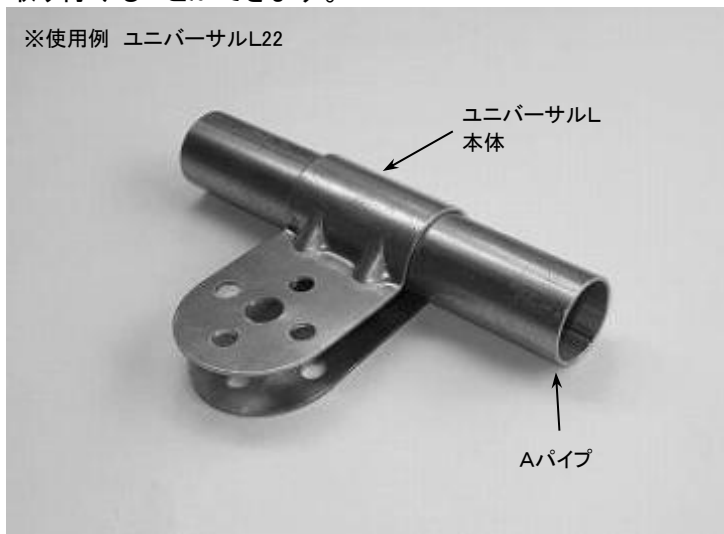

# カガパイプハウス部品

## ユニバーサルL

パイプを十字形(固定, 可変), T字形(固定, 可変), L字形(固定, 可変), X字形(固定, 可変), 平行等に取り付けることができます。

※使用例 ユニバーサルL22

ユニバーサルL 規格表

規格A	1箱入数
19	500
22	400
25	400
28	300
32	300

※ ボルト、ナットは入っていません

取付方によって使用ネジが違うため  
必要なネジと数量をご指定ください。