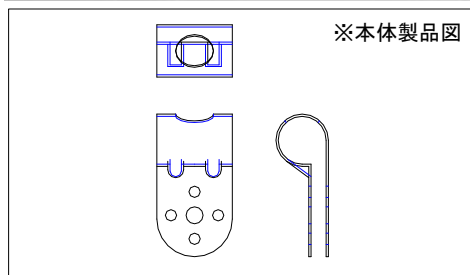

# カガパイプハウス部品

## ユニバーサルL

パイプを十字形(固定, 可変), T字形(固定, 可変), L字形(固定, 可変), X字形(固定, 可変), 平行等に取り付けることができます。

※使用例 ユニバーサルL22

ユニバーサルL 規格表

規格A	1箱入数
19	500
22	400
25	400
28	300
32	300

※ ボルト、ナットは入っていません

取付方によって使用ネジが違うため  
必要なネジと数量をご指定ください。

## ユニバーサルT

※使用例 ユニバーサルT42

ユニバーサルL 規格表

規格A	1箱入数
32	-
38	-
42	-
48	-

※ ボルト、ナットは入っていません

※ 板厚 1.2mm

※ 巾 25mm

※ 穴 φ 10.5m/m 2ヶ所