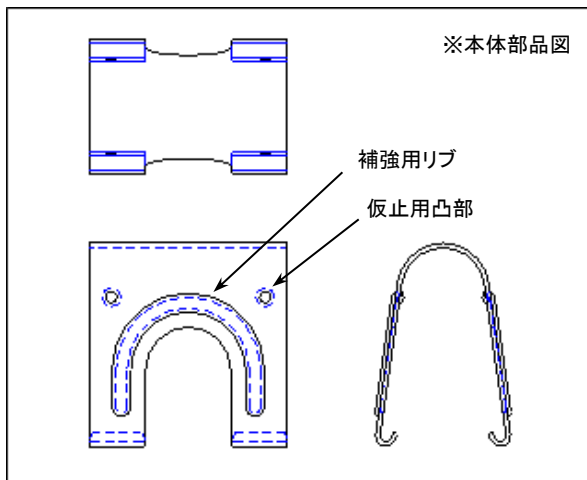

【 クロスマタルN 】 (新十字金具)

2本のパイプを十字形に固定します。

すべてのプレス金型の設計・製作から1級品の材料(JIS規格Z27メッキ付着量360g以上、平成14年従来製品よりメッキ付着量が2倍)の選別、自社による自動加工、検査、出荷まで一貫した生産管理による高品質の商品です。

寸法および規格は、改良により、予告なく変更することがあります。

クロスマタルN使用クサビ

| 規格 AxBxC | 規格 AxBxC | 規格 AxBxC |
|-----------|-----------|------------|
| 60x31x1.6 | 90x37x1.6 | 100x37x2.0 |
| 70x31x1.6 | 90x44x1.6 | 100x44x2.0 |
| 80x37x1.6 | 90x52x2.0 | 105x37x2.0 |
| 80x44x1.6 | 90x60x2.0 | 120x52x2.0 |
| | | 120x60x2.0 |