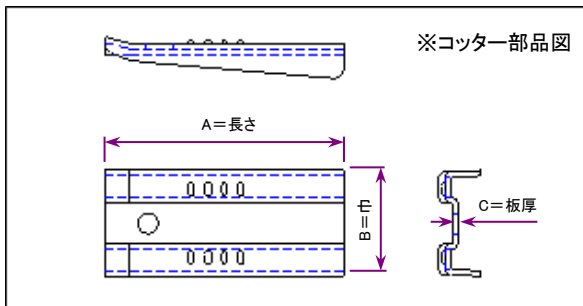

【 クロスマタルN 】 (新十字金具)

2本のパイプを十字形に固定します。

すべてのプレス金型の設計・製作から1級品の材料(JIS規格Z27メッキ付着量360g以上、平成14年従来製品よりメッキ付着量が2倍)の選別、自社による自動加工、検査、出荷まで一貫した生産管理による高品質の商品です。

寸法および規格は、改良により、予告なく変更することがあります。

クロスマタルN使用クサビ

| 規格 AxBxC | 規格 AxBxC | 規格 AxBxC |
|-----------|-----------|------------|
| 60x31x1.6 | 90x37x1.6 | 100x37x2.0 |
| 70x31x1.6 | 90x44x1.6 | 100x44x2.0 |
| 80x37x1.6 | 90x52x2.0 | 105x37x2.0 |
| 80x44x1.6 | 90x60x2.0 | 120x52x2.0 |
| | | 120x60x2.0 |